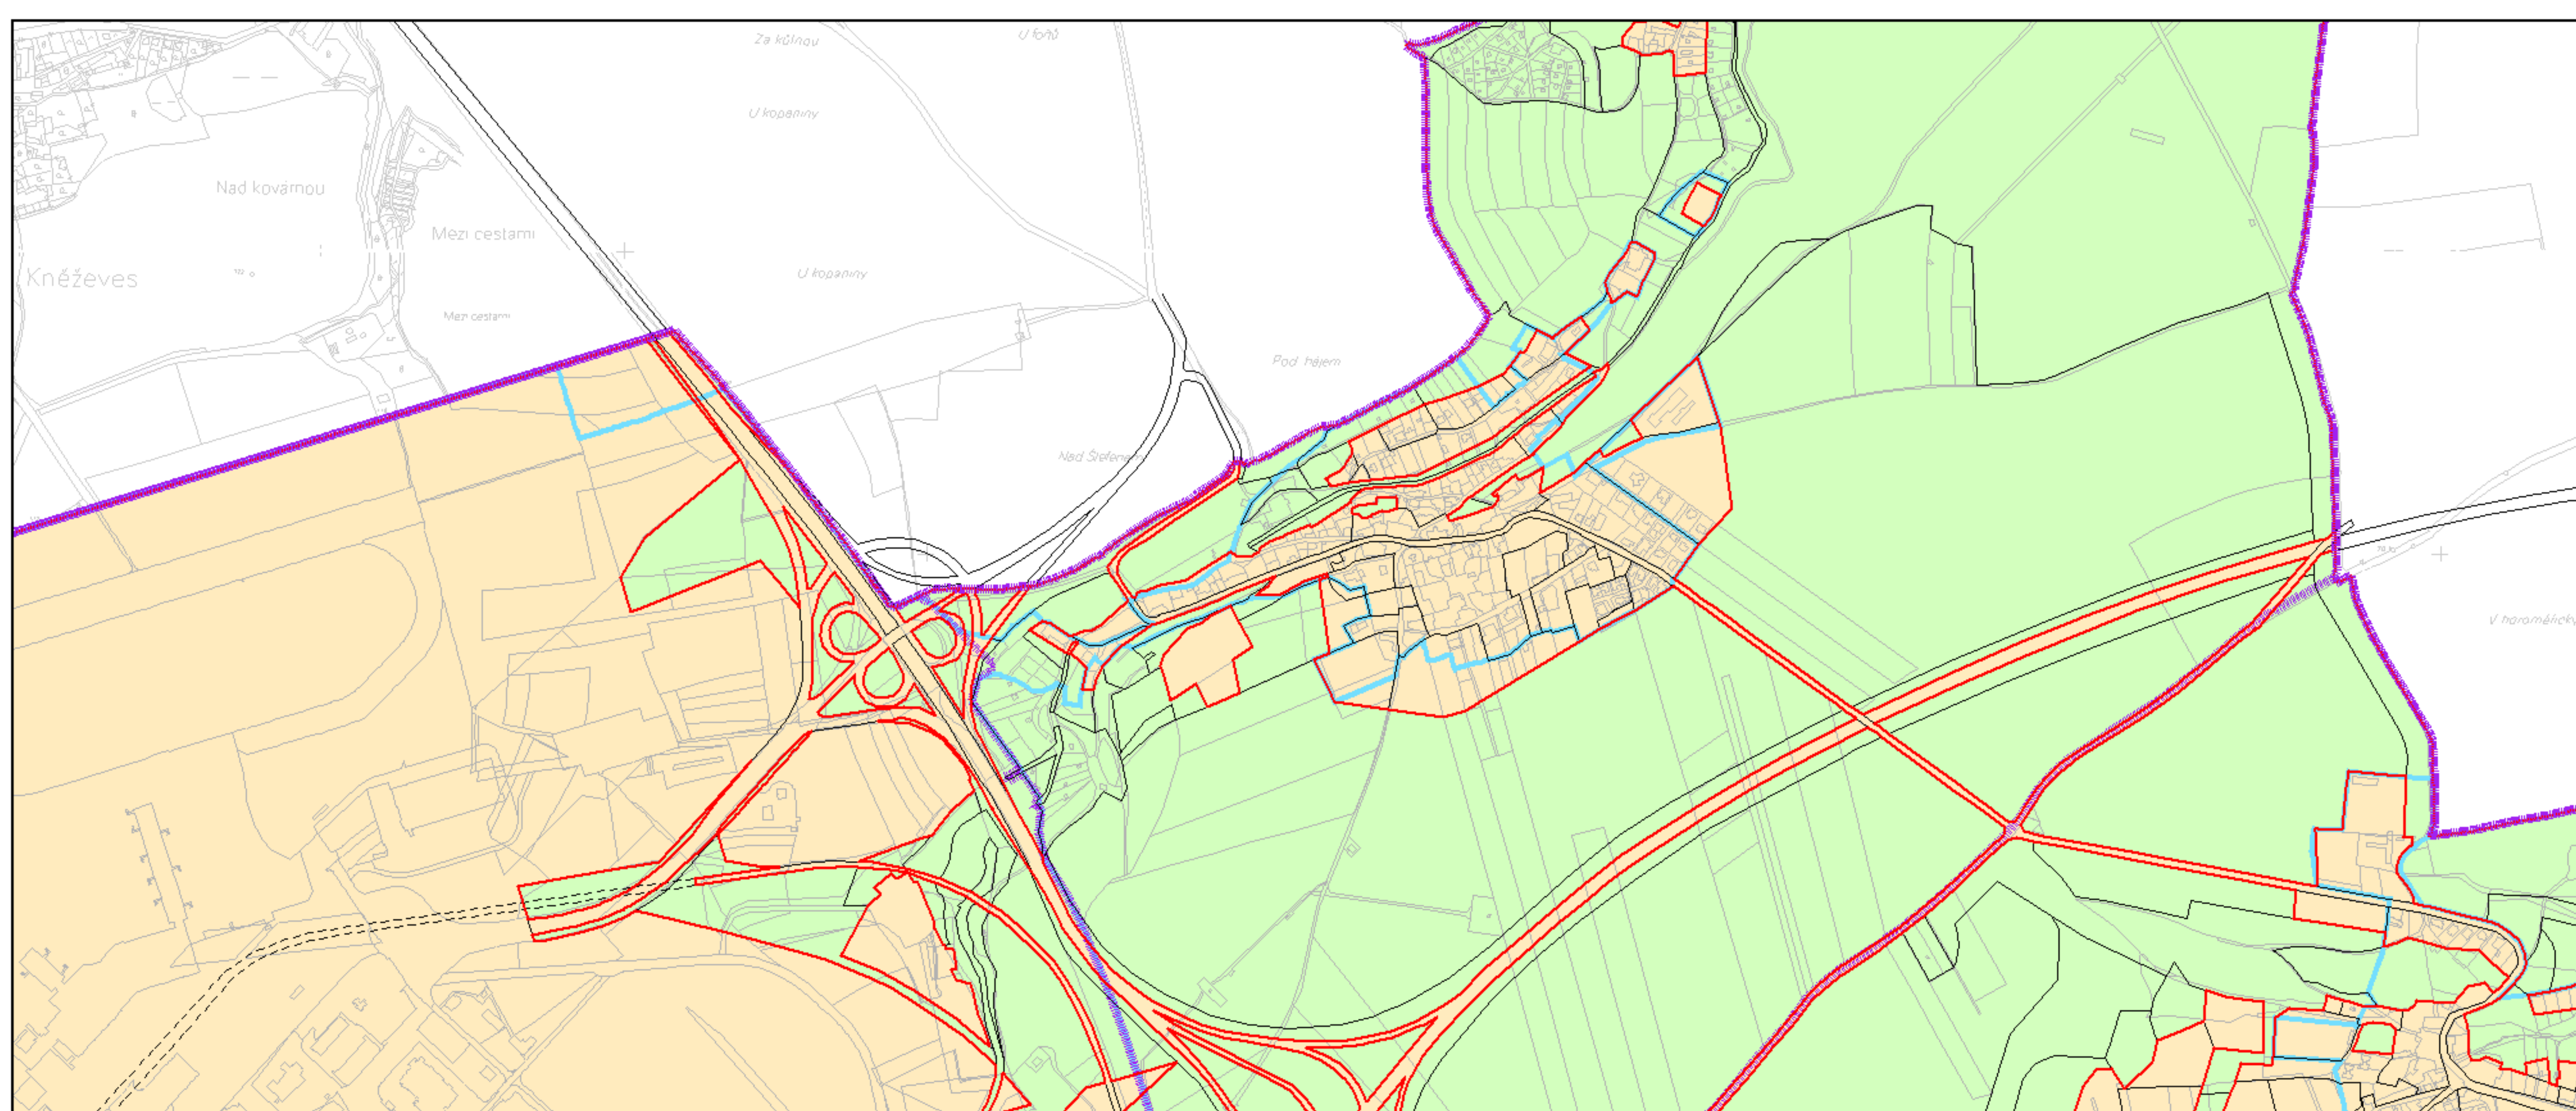

Výkres č. 37 – Vymezení zastavitelného území, platný stav k 1. 1. 2017

M 1 : 25 000

Promítnutí změny do výkresu č. 37 – Vymezení zastavitelného území

M 1 : 25 000